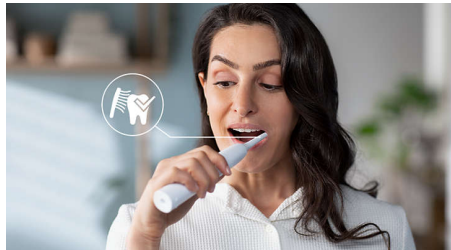

- Likvidē līdz 3 x vairāk aplikuma, salīdzinot ar parasto zobu birsti*
- Mūsu unikālā tehnoloģija nodrošina efektīvu un saudzīgu tīrīšanu

Izceltie produkti

Uzlabota Sonicare tehnoloģija

Spēcīgas saru vibrācijas nogādā mikroburbuļus dziļi starp zobiem un gar smaganu līniju, sniedzot atsvaidzinošu pieredzi. Jūs iegūsiet divu mēnešu manuālu zobu tīrīšanu vien 2 minūtēs.** 31 000 birstes kustību minūtē saudzīgi tīra zobus, atdala aplikumu un aizslauka to prom, gādājot par izcilu tīrību ikdienā.

Likvidē 3 x vairāk aplikuma*

Ir klīniski pierādīts, ka Sonicare elektriskā zobu birste ar uzlabotu Sonicare tehnoloģiju likvidē līdz 3 x vairāk aplikuma, salīdzinot ar parasto zobu birsti. Tā notīra aplikumu no zobiem un gar smaganu līniju, tajā pašā laikā aizsargājot jūsu smaganas.

Aizsargā smaganas

Iebūvēts spiediena sensors automātiski nosaka lietoto spiedienu, jūs brīdina un automātiski samazina zobu birstes vibrācijas, lai pasargātu jūsu smaganas. Zobu birste rada pulsējošu skaņu, atgādinot par spiediena samazināšanu. 7 no 10 cilvēkiem šī funkcija palīdzēja uzlabot zobu tīrīšanu.