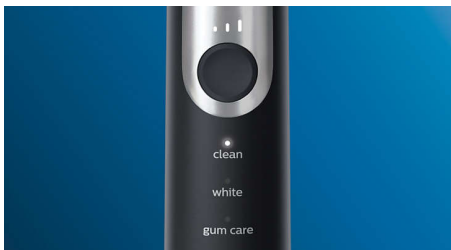

Innovative technology

- Vienmēr ziniet pareizo uzgaļa nomaiņas brīdi
- Philips Sonicare uzlabotā Sonic tehnoloģija
- Savieno viedo zobu birstes rokturi ar viedajiem uzgaļiem
- Informē jūs, ja pielietojat pārmērīgu spēku

Uzlabo zobu tīrīšanu

- Trīs režīmi, trīs intensitātes iestatījumi
- Birstes uzgaļi izvēlas optimālo režīmu un intensitāti

Izceltie produkti

Dabiski baltāki zobi

Uzlieciet W2 Optimal White birstes uzgali, lai notīrītu aplikumu un padarītu savu smaidu žilbinoši baltu. Birstes uzgala centrālajā daļā blīvi izvietotie sariņi noņem aplikumu, un ir klīniski pierādīts, ka tas spēj padarīt zobus baltākus tikai vienas nedēļas laikā.

Individuāli pielāgota tīrīšana

Šo zobu birsti ir iespējams individuāli pielāgot jūsu vajadzībām, izvēloties kādu no trīs režīmiem un trīs intensitātes pakāpēm. Clean režīms ir nepārspējamas tīrīšanas standarts. White režīms ir ideāli piemērots aplikuma noņemšanai. Savukārt Gum Care režīmā zobu birste papildus darbojas vienu minūti īpaši saudzīgā režīmā, ļaujot jums saudzīgi masēt smaganas. Trīs intensitātes iestatījumi no kreisās uz labo pusi ļauj jums pārslēgties no "augstas" intensitātes režīma "zemākas" intensitātes režīmos.