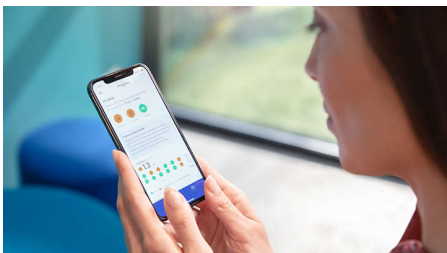

Progress Report

DiamondClean 9000 ti offre una guida ideale per migliorare e mantenere abitudini di igiene orale salutari da seguire tra un checkup dal dentista e l'altro. Grazie ai sensori intelligenti integrati saprai quando stai esercitando una pressione eccessiva. Collegandoti all'app Sonicare, avrai un Progress Report che ti aiuterà a percorrere sempre la strada giusta e ti mostrerà tutti i progressi che hai fatto.