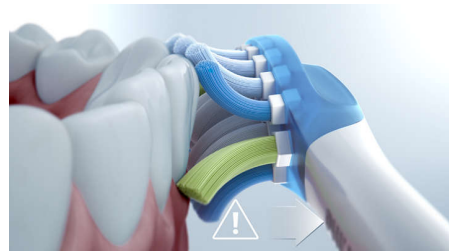

Sensore di pressione integrato

Nel caso in cui tu stia esercitando troppa pressione, DiamondClean 9000 se ne accorgerà. Se devi diminuire la pressione, lo spazzolino emetterà un suono pulsante come promemoria per avisarti che è necessario lasciar lavorare la testina dello spazzolino. 7 persone su 10 hanno trovato questa funzione utile per ottenere una pulizia migliore.