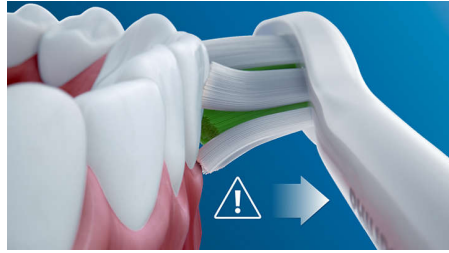

Pressione eccessiva?

Se non ti accorgi di esercitare troppa forza durante la pulizia, il tuo spazzolino elettrico con sensore di pressione te lo farà notare. Se applichi una pressione eccessiva sulle gengive, lo spazzolino emetterà un suono intermittente che ti ricorderà di essere più delicato.