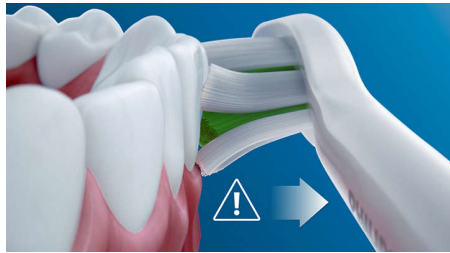

Pressione eccessiva?

Se non ti accorgi di esercitare troppa forza durante la pulizia, il tuo spazzolino elettrico con sensore di pressione te lo farà notare. Se applichi una pressione eccessiva sulle gengive, lo spazzolino emetterà un suono intermittente che ti ricorderà di essere più delicato.