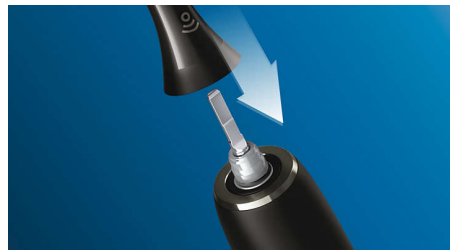

Tecnologia Philips Sonicare

La tecnologia sonora avanzata di Philips Sonicare consente all'acqua di penetrare tra i denti grazie agli impulsi, mentre i movimenti delle setole rimuovono la placca per un'eccezionale pulizia quotidiana.

Inserimento facile ad aggancio

La testina Premium White si adatta perfettamente a tutti i manici degli spazzolini Philips Sonicare, eccetto PowerUp Battery ed Essence. Basta fare clic su on e off per una facile sostituzione e pulizia.