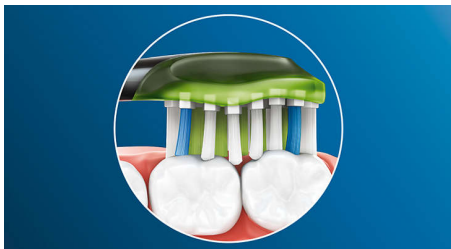

Per denti eccezionalmente bianchi

- Rimuove fino al 100% di macchie in superficie in più in soli 3 giorni*

Pulizia profonda con Philips Sonicare

- Rimozione della placca fino a 10 volte più efficace rispetto ad uno spazzolino manuale
- Superficie di contatto fino a 4 volte più ampia** per una pulizia profonda senza sforzo

In evidenza

Denti bianchi in poco tempo

Le setole fitte al centro della testina Premium White di Philips Sonicare sono efficaci nel rimuovere la placca e le macchie in superficie prodotte ogni giorno da alimenti e bevande. I bordi flessibili consentono alle setole di seguire la forma di denti e gengive, per una pulizia profonda e un sorriso più luminoso in soli 3 giorni.

Tecnologia AdaptiveClean

Otterrai ogni volta una pulizia personalizzata grazie alla nostra tecnologia Adaptive. I bordi in gomma morbidi e flessibili consentono a Premium White di adattarsi alla forma della tua bocca. Le nostre setole si adattano ai tuoi denti e alle tue gengive, garantendo una superficie di contatto fino a 4 volte più ampia** rispetto a una normale testina e una pulizia profonda anche nelle zone difficili da raggiungere. La tecnologia di pulizia Adaptive, inoltre, consente di monitorare l'attività della testina lungo il bordo gengivale e di assorbire l'eccessiva pressione, mentre il movimento di aspirazione più ampio offre una sensazione unica per la bocca e una pulizia superiore.

Puoi dire addio alla placca

Premium White offre una pulizia eccezionale e denti più bianchi ogni giorno. Il suo design flessibile aiuta a rimuovere fino a 10 volte più placca**** dai denti e lungo il bordo gengivale per una pulizia profonda che si vede e si sente.