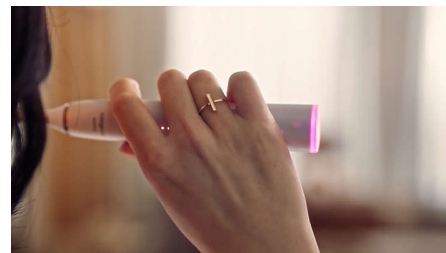

Sonicare lietotni, varat baudīt jums īpaši pielāgotus padomus un ieteikumus, lai uzlabotu zobu tīrīšanu.

Sajūt jūsu tīrīšanas veidu

Kamēr tīrāt, Philips Sonicare DiamondClean Prestige 9900 izmanto sensorus, lai noteiktu izmantoto spiedienu, tīrīšanas kustības un tīrīto zonu līdz 100 reizēm sekundē. Sensori seko arī tam, cik ilgi un cik bieži tīrāt zobus.

Pierādīta zobu tīrīšana ar Sonic tehnoloģiju

Notīriet aplikumu ar Sonic tehnoloģiju – mūsu augstākais kritērijs efektīvai un saudzīgai tīrīšanai. Kamēr tīrāt zobus, līdz pat 62 000 saru kustību un dinamiskas, plūstošas darbības palīdz iztīrīt pat grūti aizsniedzamas vietas, gādājot par izteiktu tīrības un svaiguma sajūtu mutē.

Reāllaika atgriezeniskā saite

To, vai tīrāt ar pārmērīgu spiedienu vai drīzāk beržat, nevis tīrāt, var arī nepamanīt, bet zobu birste ievēros gan. Birstes roktura galā esošais gaismas aplis atgādinās samazināt spiedienu vai beršanas kustību.