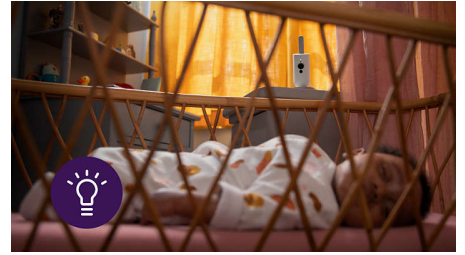

Χαλαρωτικό νυχτερινό φως περιβάλλοντος

Χαρίστε στο δωμάτιο του μωρού σας ένα καθησυχαστικό φως με το ενσωματωμένο νυχτερινό φωτισμό περιβάλλοντος. Ενεργοποιήστε το και απενεργοποιήστε το ή ρυθμίστε την ένταση του φωτός από τη μονάδα γονέα και από την εφαρμογή Baby Monitor+.