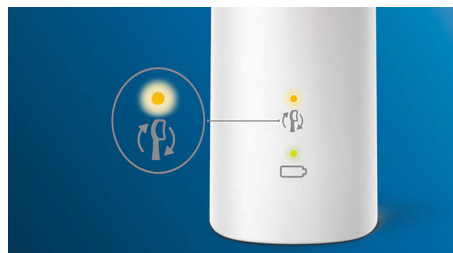

BrushSynci vahetamise meeldetuletus

Ükski harjapea ei ole igavene. Meie BrushSynci tehnoloogia peab arvestust harjapea kasutusaja ja selle üle, kui tugevalt olete harjanud. Kui vahetamisaeg on käes, süttib käepidemel

märgutuli ja kostub lühike piiks. Nii saate olla kindel, et harjapea töötab tõhusalt.