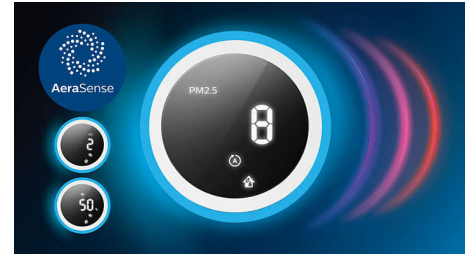

Technológia NanoCloud

Technológia NanoCloud zvlhčuje vzduch potichu a efektívne a šíri až o 99 % menej baktérií (6). Technológia NanoCloud funguje tak, že prirodzeným odparovaním vytvára neviditeľnú hmlu molekúl čistej vodnej pary veľkosti nano. Vďaka svojej drobnej veľkosti zvlhčujú rovnomerne vzduch a pre baktérie a minerály je extrémne ťažké sa na ne pripnúť, čím zabráňujú šíreniu baktérií a bielemu prachu vo vašej miestnosti (7).

Automatické zvlhčovanie

Rýchlo zvlhčuje vzduch rýchlosťou zvlhčovania vodou až 600 ml/h (8). Sníma úroveň vlhkosti vzduchu a automaticky ho zvlhčuje na požadovanú úroveň. Ako cieľovú úroveň

AC2729/10

vlhkosti vyberte hodnotu 40 %, 50 %, 60 % alebo 70 % a zvlhčovač sa automaticky zapne alebo vypne, aby sa dosiahla požadovaná úroveň vlhkosti.

Snímače AeraSense

Snímač AeraSense skenuje vzduch 1000-krát za sekundu a zobrazuje prehľad kvality vzduchu vo vašej domácnosti. Displej zobrazuje hladinu alergénov, plynov a PM2,5 v číselnej podobe, ako aj pomocou intuitívneho farebného krúžku.