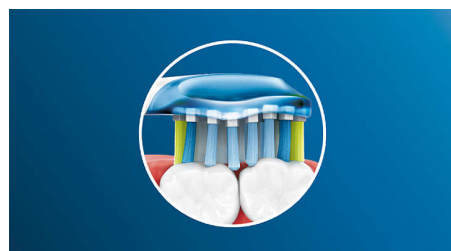

### Denti fino a 2 volte più sani

Inserisci la nostra testina AdaptiveClean per una pulizia profonda e delicata che lascia le gengive fino a 2 volte più sane rispetto a uno spazzolino manuale. I lati in gomma si flettono lungo i bordi dei tuoi denti e delle gengive per assorbire eventuali pressioni in eccesso. Le setole raggiungono tutti i denti per regalarti una pulizia confortevole, efficace e profonda.