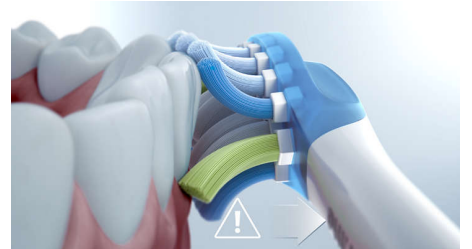

Sisseehitatud surveandur

Te ei pruugi liiga tugevasti harjamist ise märgata, kuid DiamondClean 9000 märkab seda. Liiga tugevasti harjates hakkab hambahari pulseerima. Selle meeldetuletuse eesmärk on lasta harjapeal oma tööd teha. Seitse inimest kümnest leidsid, et see funktsioon aitab neil hambaid paremini harjata