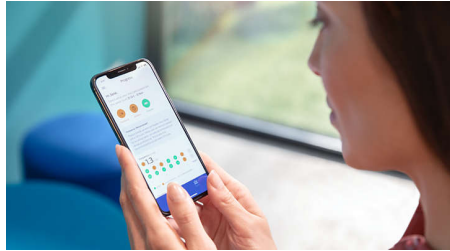

Reaalajas tagasiside

DiamondClean 9000 annab teile nõu, kuidas saaksite hammaste harjamist parandada. Sisseehitatud andurid annavad märku, kui harjate liiga tugevalt, ja ühendatud Sonicare'i rakendus loob personaalse aruande, mis aitab teil oma harjumusi ja arengut jälgida.