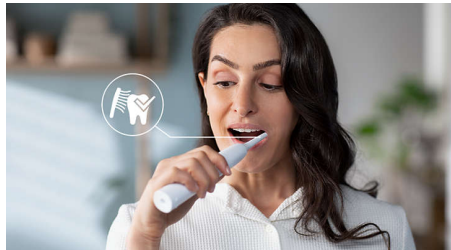

- Likvidē līdz 3 x vairāk aplikuma, salīdzinot ar parasto zobu birsti*
- Mūsu unikālā tehnoloģija nodrošina efektīvu un saudzīgu tīrīšanu

Izceltie produkti

Uzlabota Sonicare tehnoloģija

Spēcīgas saru vibrācijas nogādā mikroburbuļus dziļi starp zobiem un gar smaganu līniju, sniedzot atsvaidzinošu pieredzi. Jūs iegūsiat divu mēnešu manuālu zobu tīrīšanu vien 2 minūtēs.** 31 000 birstes kustību minūtē saudzīgi tīra zobus, atdala aplikumu un aizslauka to prom, gādājot par izcilu tīrību ikdienā.

Likvidē 3 x vairāk aplikuma*

Ir klīniski pierādīts, ka Sonicare elektriskā zobu birste ar uzlabotu Sonicare tehnoloģiju likvidē līdz 3 x vairāk aplikuma, salīdzinot ar parasto zobu birsti. Tā notīra aplikumu no zobiem un gar smaganu līniju, tajā pašā laikā aizsargājot jūsu smaganas.

Aizsargā smaganas

Iebūvēts spiediena sensors automātiski nosaka lietoto spiedienu, jūs brīdina un automātiski samazina zobu birstes vibrācijas, lai pasargātu jūsu smaganas. Zobu birste rada pulsējošu skaņu, atgādinot par spiediena samazināšanu. 7 no 10 cilvēkiem šī funkcija palīdzēja uzlabot zobu tīrīšanu.