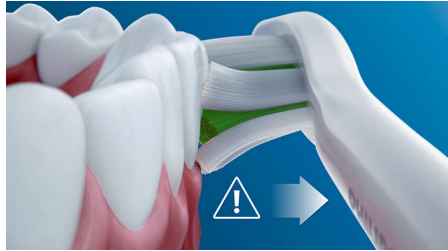

Sleduje tlak čištění

Přílišný tlak při čištění může poškodit vaše zuby a dásně. Aby tomu zabránil, vydává zubní kartáček Philips Sonicare ProtectiveClean jemný pulzující zvuk, kterým vás upozorní, abyste netlačili.