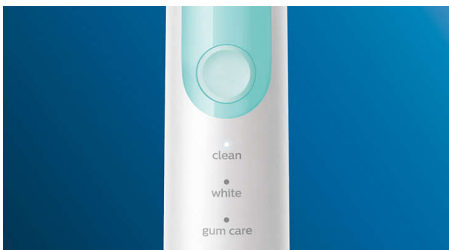

- Vyberte si ze tří režimů

Přednosti

Přirozeně světlejší zuby

Nasadte hlavici W2 Optimal White, která vám pomůže odstranit povrchové skvrny a dosáhnout bělejšího úsměvu. Je prokázáno, že díky hustě osázeným centrálním vláknům pro odstranění skvrn hlavice zesvětlí zuby za pouhý jeden týden.

Tři režimy

S tímto kartáčkem si můžete čištění přizpůsobit svým vlastním potřebám díky výběru ze tří režimů. Režim Clean je standardní volbou pro kvalitní čištění. Režim White je ideální pro odstranění povrchových skvrn. A režim Gum Care přidává další minutu čištění s nižší intenzitou pro jemnou masáž dásní.