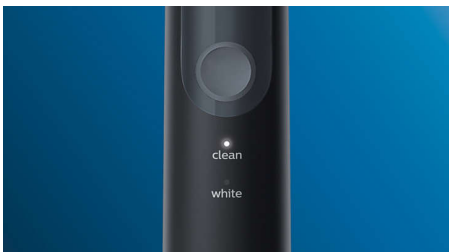

Pulizia ottimale

- Modalità Clean e White

In evidenza

Denti naturalmente più bianchi

Inserisci la testina W2 Optimal White per rimuovere le macchie superficiali e svelare un sorriso più bianco. Dotata di setole centrali più fitte, pensate appositamente per rimuovere le macchie, è clinicamente testata per sbiancare i denti in una sola settimana.

Modalità Clean e White

Sia che tu voglia concentrarti sulla rimozione della placca o su denti più bianchi, questo spazzolino elettrico sbiancante è la soluzione giusta per te. La modalità Clean offre una pulizia superiore, mentre la modalità White è ideale per eliminare le macchie superficiali.