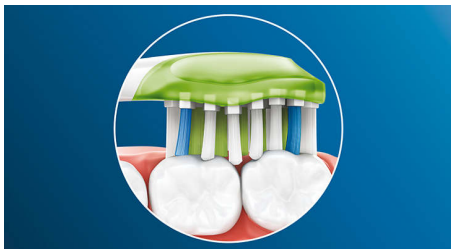

### Pulizia profonda con Philips Sonicare

- Rimozione della placca fino a 10 volte più efficace rispetto ad uno spazzolino manuale
- Superficie di contatto fino a 4 volte più ampia\*\* per una pulizia profonda senza sforzo

### Denti bianchi in poco tempo

Le setole fitte al centro della testina Premium White di Philips Sonicare sono efficaci nel rimuovere la placca e le macchie in superficie prodotte ogni giorno da alimenti e bevande. I bordi flessibili consentono alle setole di seguire la forma di denti e gengive, per una pulizia profonda e un sorriso più luminoso in soli 3 giorni.

### Tecnologia AdaptiveClean

Otterrai ogni volta una pulizia personalizzata grazie alla nostra tecnologia Adaptive. I bordi in gomma morbidi e flessibili consentono a Premium White di adattarsi alla forma della tua bocca. Le nostre setole si adattano ai tuoi denti e alle tue gengive, garantendo una superficie di contatto fino a 4 volte più ampia\*\* rispetto a una normale testina e una pulizia profonda anche nelle zone difficili da raggiungere. La tecnologia di pulizia Adaptive, inoltre, consente di monitorare l'attività della testina lungo il bordo gengivale e di assorbire l'eccessiva pressione, mentre il movimento di aspirazione più ampio offre una sensazione unica per la bocca e una pulizia superiore.

### Puoi dire addio alla placca

Premium White offre una pulizia eccezionale e denti più bianchi ogni giorno. Il suo design flessibile aiuta a rimuovere fino a 10 volte più placca\*\*\*\* dai denti e lungo il bordo gengivale per una pulizia profonda che si vede e si sente.