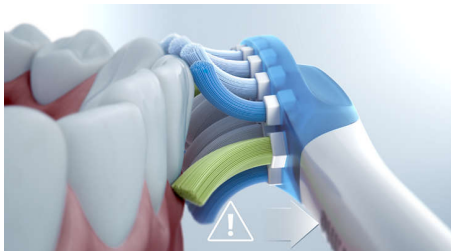

Sisseehitatud surveandur

Te ei pruugi liiga tugevasti harjamist ise märgata, kuid DiamondClean 9000 märkab seda. Liiga tugevasti harjates hakkab hambahari pulseerima. Selle meeldetuletuse

eesmärk on lasta harjapeal oma tööd teha. Seitse inimest kümnest leidsid, et see funktsioon aitas neil hambaid paremini harjata