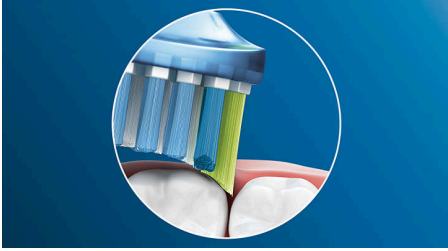

C3 Premium Plaque Defence

Standarta zobu birstes uzgali

HX9042/17

Izceltie produkti

Atvadies no zobu aplikuma

Zobu suku uzgaļa elastīgais dizains ļauj notīrīt līdz pat 10 reizēm vairāk aplikuma grūti aizsniedzamās vietās*, nodrošinot īpaši pamatīgu tīrīšanu gar smaganu līniju un zobstarpās.