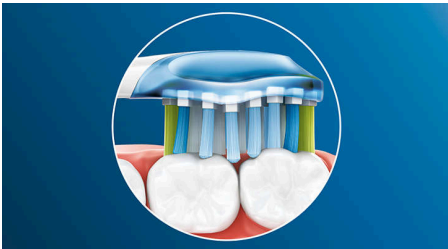

C3 Premium Plaque Defence

Standarta zobu birstes uzgali

HX9042/17

Izceltie produkti

Atvadies no zobu aplikuma

Zobu suku uzgaļa elastīgais dizains ļauj notīrīt līdz pat 10 reizēm vairāk aplikuma grūti aizsniedzamās vietās*, nodrošinot īpaši pamatīgu tīrīšanu gar smaganu līniju un zobstarpās.

Adaptīvās tīrīšanas tehnoloģija

Ar mūsu adaptīvās tīrīšanas tehnoloģiju tīrīšanas process katru reizi ir individuāli pielāgots tieši jums. Premium Plaque Defence elastīgo gumijas sānu malu deļ uzgalis pielāgojas jūsu smaganu un zobu formai, noņem lieku spiedienu uz zobiem un uzlabo Sonic tīrīšanas jaudu. Sukas sari pielāgojas jūsu zobu un smaganu formai, nodrošinot 4 reizes lielāku virsmas kontaktu nekā parasts birstes uzgalis**, nodrošinot intensīvāku tīrīšanu grūti aizsniedzamās vietās.

BrushSync™ savienošanas funkcija

Birstes uzgaļu ērtā BrushSync™ savienošanas funkcija ļauj bez liekām pūlēm nodrošināt optimālu tīrīšanas rezultātu*. Philips Sonicare C3 Premium Plaque Defence birstes uzgalis savienojas ar Philips Sonicare zobu suku rokturi, kas atbalsta BrushSync™ viedo savienošanu****, tas automātiski izvēlas tīrīšanai piemērotāko darbības režīmu un intensitātes līmeni. Jums atliek tikai sākt zobu tīrīšanu.