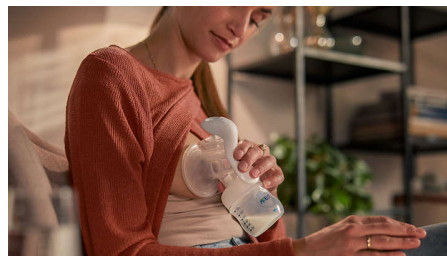

Комфортная посадка

Чувствуйте себя комфортно во время сцеживания – благодаря уникальному дизайну не нужно наклоняться вперед или принимать любое неудобное положение – вы можете сидеть прямо или как вам удобнее.