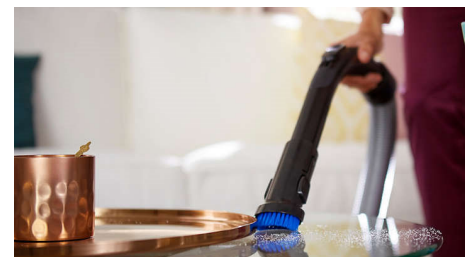

Beépített kefe

Egy kefes szívófej található a fogantyúba építve, ami mindig készen áll a bútorokhoz, lapos felületekhez és kárpitokhoz.