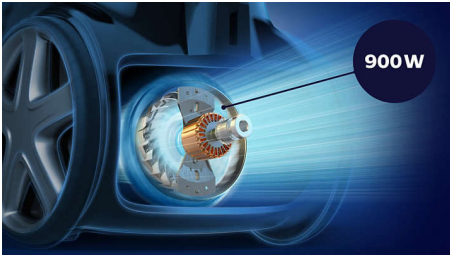

Kiváló teljesítmény

- Az allergia-zár magába zárja a port a magas szintű higiénia érdekében
- 99,9%-os porfelszívás*** a kiváló tisztítóteljesítményért
- 900 W-os motor a nagy szívóteljesítményért
- A PowerCyclone 8 nagyobb szívóteljesítményt tesz lehetővé hosszabb időn át
- A TriActive+ szívófej kiváló teljesítményt nyújt minden padlón
- Az Allergy H13 szűrőrendszer felfogja a finom por >99,9%-át
- A CarpetClean szívófej könnyen halad a szőnyegen az alapos tisztításhoz

PHILIPS

Fénypontok

Nagy hatékonyságú 900 W-os motor

A nagy hatékonyságú, 900 W-os motor a több mint 50 000 fordulat/perces fordulatszámmal nagy szívóerőt biztosít, ami mindig tökéletes tisztítást eredményez. Regisztráljon a Philips.com címen a vásárlástól számított 3 hónapon belül az ingyenes, 5 éves motorgaranciáért.

99,9%-os porfelszívás***

A TriActive szívófej és az extrém szívóerő biztosítja a finom por 99,9%-os felszívását***.

PowerCyclone 8 technológia

A PowerCyclone 8 technológia erőteljes, örvénylő mozdulataival maximalizálja a légáramlást, és a lehető legnagyobb szívóerőt teszi lehetővé. A rendkívül gyors légáramlás a hengeres kamrában >185 km/óra sebességgel hatékonyan elválasztja a port a levegőtől, így hosszabb időn át nagyobb szívóerő biztosítható a kifogástalan tisztítás érdekében.

Felhasználás

- Hatósugár: 10 m
- Csőcsatlakozás: SmartLock
- Hordfogyantú: Felül és elöl
- Teljesítmény-szabályozás: Elektronikus a berendezésen
- Kábel hossza: 7 m
- Csőtípus: Fém, kétrészes teleszkópos cső
- Kerék típusa: Gumi