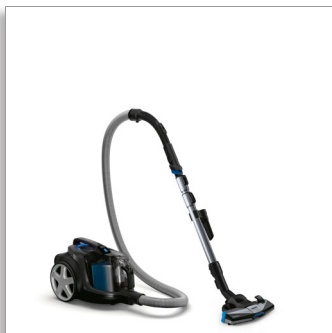

Philips PowerPro Expert
Porzsák nélküli porszívó

900 W-os

PowerCyclone 8
Allergia-zár
Beépített tartozékok

FC9742/09

A legnagyobb szívóerő a PowerCyclone 8* révén

Az AllergyLock a finom por >99,9%-át** összegyűjti

A Philips Bagless Vacuum 7000-es sorozatú porzsák nélküli porszívó az eddigi legnagyobb szívóerőt kínáló termékünk. A PowerCyclone 8 technológiának és a TriActive+ szívófej által nyújtott optimális, 3 az 1-ben tisztítófunkciónak köszönhetően minimális erőfeszítéssel érhet el nagyszerű tisztítási eredményt.

Kiváló teljesítmény

- Az allergia-zár magába zárja a port a magas szintű higiénia érdekében
- 99,9%-os porfelszívás*** a kiváló tisztítóteljesítményért
- 900 W-os motor a nagy szívóteljesítményért
- A PowerCyclone 8 nagyobb szívóteljesítményt tesz lehetővé hosszabb időn át
- A TriActive+ szívófej kiváló teljesítményt nyújt minden padlón
- Az Allergy H13 szűrőrendszer felfogja a finom por >99,9%-át
- A CarpetClean szívófej könnyen halad a szőnyegen az alapos tisztításhoz

Felhasználás

- Hatósugár: 10 m
- Csőcsatlakozás: SmartLock
- Hordfogyantú: Felül és elöl
- Teljesítmény-szabályozás: Elektronikus a berendezésen
- Kábel hossza: 7 m
- Csőtípus: Fém, kétrészes teleszkópos cső
- Kerék típusa: Gumi