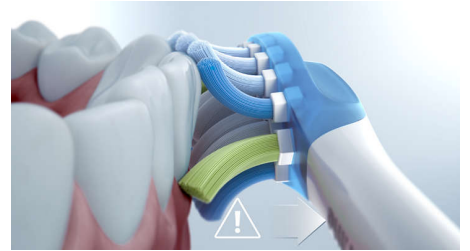

Sisseehitatud surveandur

Te ei pruugi liiga tugevasti harjamist ise märgata, kuid DiamondClean 9000 märkab seda. Liiga tugevasti harjates hakkab hambahari pulseerima. Selle meeldetuletuse eesmärk on lasta harjapeal oma tööd teha. Seitse inimest kümnest leidsid, et see funktsioon aitab neil hambaid paremini harjata