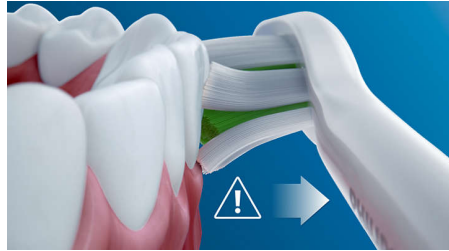

Liiga suur surve?

Te ei pruugi liiga tugevat harjamist ise tähele panna, kuid teie surveanduriga elektriline hambahari märkab seda. Kui harjate igemetele liiga tugevat survet avaldades, hakkab hambahari tegema pulseerivat heli, andes märku vajadusest õrnemalt harjata.