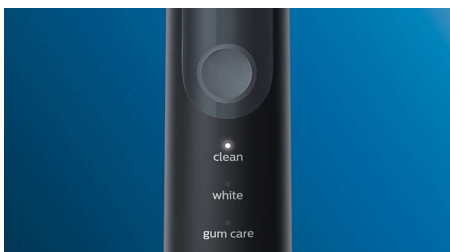

Tre modalità

Questo spazzolino ti consente di personalizzare la pulizia in base alle tue esigenze, grazie alla scelta di tre modalità. La modalità Clean è ideale per una pulizia superiore. La modalità White è perfetta per rimuovere le macchie superficiali. Infine, la modalità Gum Care aggiunge un minuto extra di pulizia a potenza ridotta, per poter massaggiare delicatamente le gengive.