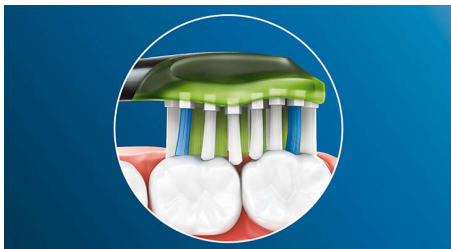

### Pulizia profonda con Philips Sonicare

- Rimozione della placca fino a 10 volte più efficace rispetto ad uno spazzolino manuale
- Superficie di contatto fino a 4 volte più ampia\*\* per una pulizia profonda senza sforzo

### Denti bianchi in poco tempo

Le setole fitte al centro della testina Premium White di Philips Sonicare sono efficaci nel rimuovere la placca e le macchie in superficie prodotte ogni giorno da alimenti e bevande. I bordi flessibili consentono alle setole di seguire la forma di denti e gengive, per una pulizia profonda e un sorriso più luminoso in soli 3 giorni.

### Tecnologia AdaptiveClean

Otterrai ogni volta una pulizia personalizzata grazie alla nostra tecnologia Adaptive. I bordi in gomma morbidi e flessibili consentono a Premium White di adattarsi alla forma della tua bocca. Le nostre setole si adattano ai tuoi denti e alle tue gengive, garantendo una superficie di contatto fino a 4 volte più ampia\*\* rispetto a una normale testina e una pulizia profonda anche nelle zone difficili da raggiungere. La tecnologia di pulizia Adaptive, inoltre, consente di monitorare l'attività della testina lungo il bordo gengivale e di assorbire l'eccessiva pressione, mentre il movimento di aspirazione più ampio offre una sensazione unica per la bocca e una pulizia superiore.

### Puoi dire addio alla placca

Premium White offre una pulizia eccezionale e denti più bianchi ogni giorno. Il suo design flessibile aiuta a rimuovere fino a 10 volte più placca\*\*\*\* dai denti e lungo il bordo gengivale per una pulizia profonda che si vede e si sente.