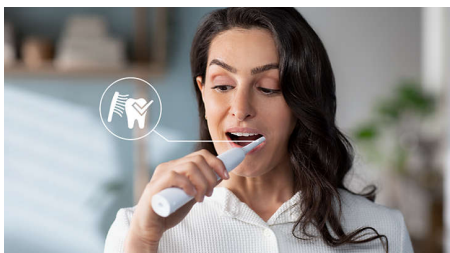

Puhastab põhjalikult

- Eemaldab kattu käsihambaharjaga võrreldes kolm korda paremini*
- Meie ainulaadne tehnoloogia võimaldab teil puhastada põhjalikult, kuid õrnalt

Esiletõstetud tooted

Täiustatud Sonicare'i tehnoloogia

Kaitseb igemeid

Sisseehitatud surveandur tuvastab automaatselt rakendatud surve, hoiatab teid ja vähendab hambaharja vibratsioone

automaatselt, et igemeid kaitsta. Hambahari tuletab pulseeriva heliga meelde, et te avaldatavat survet vähendaksite. 7 inimest 10-st leidsid, et see funktsioon aitas neil saada paremateks harjajateks.