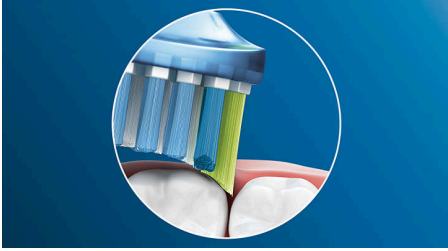

Philips Sonicare'i sügavpuhastus

- Kuni 4x parem pinnakontakt* tagab hõlpsa sügavpuhastuse

Erakordselt tõhus katu eemaldamine

- Eemaldab kuni 10x rohkem hambakattu kui käsihambahari

Esiletõstetud tooted

Jätke hambakatuga hüvasti

Tänu painduvale kujule eemaldab see igemepiiri ja hambavahede puhastamiseks raskesti ligipääsetavatest kohtadest* kuni 10 korda rohkem kattu.

Kohandatav puhastustehnoloogia

Meie kohandatavat puhastustehnoloogiat kasutades saavutate igal harjamisel soovitud puhtuse. Pehmed kummist servad painduvad, võimaldades Premium Plaque Defence'il hammaste ja igemete kuju järgi kohanduda, et harjamine ei oleks liiga jõuline ja et puhastamine oleks veelgi tõhusam. Harjased kohanduvad hammaste ja igemete kuju järgi, tagades raskesti ligipääsetavate kohtade sügavpuhastamiseks tavalise harjapeaga** võrreldes 4 korda suurema pinnakontakti.

Philips Sonicare'i tehnoloogia

Philips Sonicare'i täiustatud Sonic tehnoloogia suunab vedeliku hammaste vahele, harjased aitavad lõhustada ja eemaldada hambakattu, tagades põhjaliku igapäevase puhtuse.