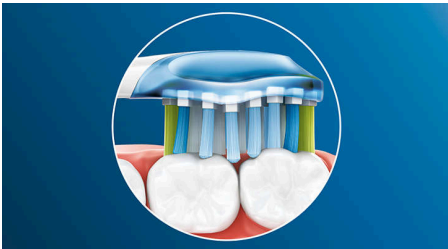

Philips Sonicare'i sügavpuhastus

- Kuni 4x parem pinnakontakt* tagab hõlpsa sügavpuhastuse

Erakordselt tõhus katu eemaldamine

- Eemaldab kuni 10x rohkem hambakattu kui käsihambahari

Esiletõstetud tooted

Jätke hambakatuga hüvasti

Tänu painduvale kujule eemaldab see igemepiiri ja hambavahede puhastamiseks raskesti ligipääsetavatest kohtadest* kuni 10 korda rohkem kattu.

Kohandatav puhastustehnoloogia

Meie kohandatavat puhastustehnoloogiat kasutades saavutate igal harjamisel soovitud puhtuse. Pehmed kummist servad painduvad, võimaldades Premium Plaque Defence'il hammaste ja igemete kuju järgi kohanduda, et harjamine ei oleks liiga jõuline ja et puhastamine oleks veelgi tõhusam. Harjased kohanduvad hammaste ja igemete kuju järgi, tagades raskesti ligipääsetavate kohtade sügavpuhastamiseks tavalise harjapeaga** võrreldes 4 korda suurema pinnakontakti.