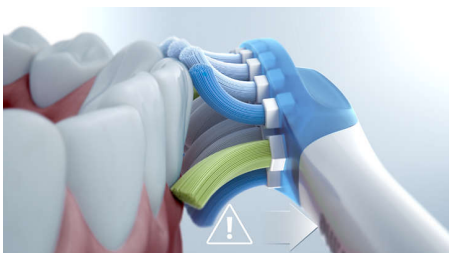

Ugrađeni senzor za pritisak

Možda vi nećete primijetiti da pritišćete prejako, no DiamondClean 9000 hoće. Ako trebate popustiti, glava četkice emitirat će pulsirajući zvuk. To je upozorenje da rad prepustite glavi četkice. 7 od 10 osoba smatra kako im je ova značajka omogućila bolje pranje zubi.