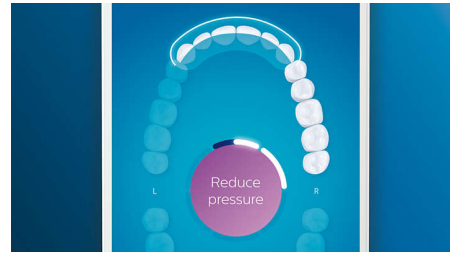

## Funkcja TouchUp

Jeśli zdarzy się, że pominiesz jakieś miejsce podczas szczotkowania zębów, funkcja TouchUp aplikacji poinformuje Cię o tym. Możesz wrócić do tego miejsca i mieć pewność, że za każdym razem dokładnie myjesz zęby.

## Obszary, którym należy poświęcić więcej uwagi i ustawianie celów

Masz jakieś kłopotliwe obszary, które wskazał dentysta? Pokażemy je na trójwymiarowej mapie uzębienia w aplikacji i przypomnimy o zwróceniu na nie szczególnej uwagi.

## Zbyt duży nacisk?

Możesz nie zauważyć, że szczotkujesz zęby zbyt mocno, ale szczoteczka DiamondClean Smart na pewno to zarejestruje. Jeśli zbyt mocno będziesz dociskać szczoteczkę, podświetlany pierścień na końcu rączki zacznie migać. Jest to subtelne przypomnienie, aby szczotkować delikatniej i pozwolić główce szczoteczki wykonać całą pracę. 7 na 10 osób uznało, że dzięki tej funkcji lepiej szczotkuje zęby.