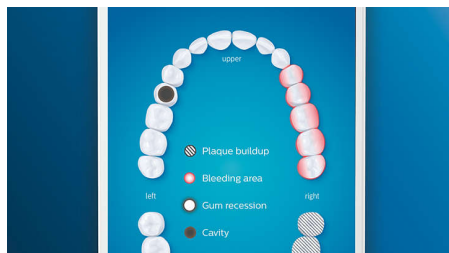

## Białe zęby w krótkim czasie.

Nałóż główkę szczoteczki W3 Premium White, aby usuwać powierzchniowe przebarwienia i odsłonić naturalnie bielszy uśmiech. Badania

klinicznie wykazały, że gęsto ułożone, umieszczone centralnie włosie usuwa do 100% więcej przebarwień w ciągu zaledwie 3 dni\*\*.

## Dokładne mycie zębów

Aplikacja Philips Sonicare informuje o dokładnym wymyciu zębów oraz uczy, jak lepiej i uważniej je szczotkować.

## Funkcja TouchUp

Jeśli zdarzy się, że pominiesz jakieś miejsce podczas szczotkowania zębów, funkcja TouchUp aplikacji poinformuje Cię o tym. Możesz wrócić do tego miejsca i mieć pewność, że za każdym razem dokładnie myjesz zęby.

## Obszary, którym należy poświęcić więcej uwagi i ustawianie celów

Masz jakieś kłopotliwe obszary, które wskazał dentysta? Pokażemy je na trójwymiarowej mapie uzębienia w aplikacji i przypomnimy o zwróceniu na nie szczególnej uwagi.