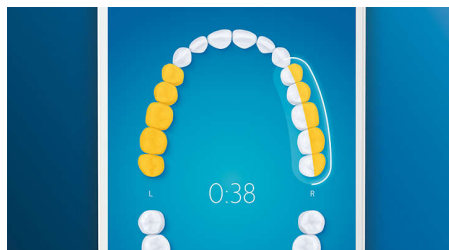

Funkcja TouchUp

Jeśli zdarzy się, że pominiesz jakieś miejsce podczas szczotkowania zębów, funkcja TouchUp aplikacji poinformuje Cię o tym. Możesz wrócić do tego miejsca i mieć pewność, że za każdym razem dokładnie myjesz zęby.