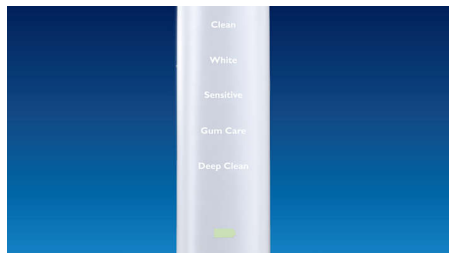

Dodatno dubinsko čišćenje

Zahvaljujući načinu rada Deep Clean možete se uistinu fokusirati na specifična područja i posvetiti im posebnu pažnju. Kombinacija jedinstvenih pokreta glave četkice i produljenog vremena četkanja od 3 minute jamče dubinsko čišćenje vaših zubi.