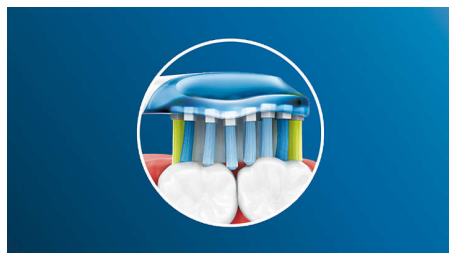

### 5 načina rada za čišćenje

DiamondClean vam svakodnevno pruža istinski osvježavajuće čišćenje. 5 načina rada pokriva sve vaše potrebe pranja zuba; način rada Clean (čišćenje) – za izvanredno svakodnevno čišćenje, Gum Care (njega desni) – za nježno masiranje desni, Deep Clean (dubinsko čišćenje) – za osvježavajuće dubinsko čišćenje, Sensitive (osjetljivo) – za nježno, a ipak učinkovito čišćenje osjetljivih desni i White (izbjeljivanje) – idealan način rada za uklanjanje površinskih mrlja.

### Do 2 puta zdraviji zubi

Postavite glavu četkice AdaptiveClean za dubinsko, nježno čišćenje nakon kojega će desni biti 2x zdravije no u slučaju upotrebe

obične četkice za zube. Meke gumene bočne strane prate sve pregibe vaših zubi i desni te amortiziraju prekomjeren pritisak. Vlakna prodiru duboko između zubi, pružajući udobno i učinkovito dubinsko čišćenje.