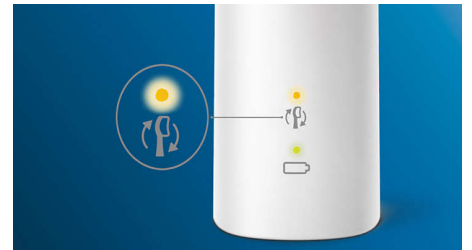

Podsjetnik za zamjenu BrushSync

Sve glave četkice s vremenom će se istrošiti. No naša tehnologija BrushSync prati koliko dugo upotrebljavate glavu četkice i koliko snažno četkate. Kad dođe vrijeme za zamjenu, o tome vas obavještava svjetlo na dršci i kratki zvučni signal. Na taj način možete biti sigurni da glava četkice obavlja dobar posao.