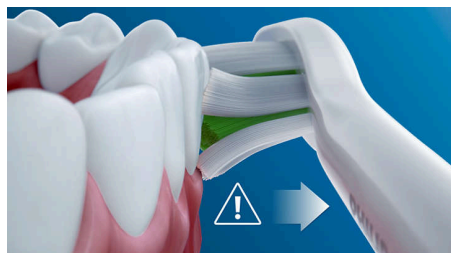

Pratite jačinu pritiska tijekom pranja zuba

Previše snažnim čišćenjem zuba možete oštetiti zube i desni. Kako biste to spriječili, Philips Sonicare ProtectiveClean emitira nježni pulsirajući zvuk kao podsjetnik da trebate ublažiti pritisak.