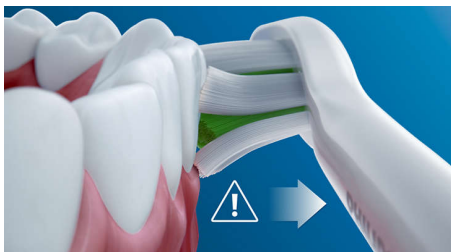

Uzraugi tīrīšanas laikā pielietoto spēku

Tīrot zobus ar pārmērīgu spēku, ir iespējams izraisīt zobu un smaganu bojājumus. Lai to novērstu, Philips Sonicare ProtectiveClean rada saudzīgu, pulsējošu skaņu, lai atgādinātu, ka jārikojas saudzīgāk.