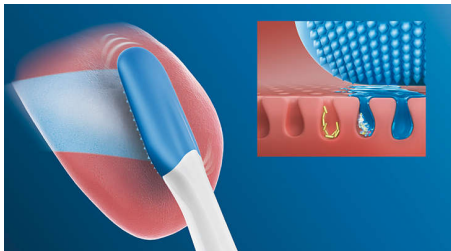

An easy addition to your oral care routine

- Ar vienu klikšķi pārveidojams no zobu suku par mēles tīrītāju
- Viegli aizsniedz ikvienu mēles daļu

Innovative technology

- MicroBristles uzgaļa 240 sariņi saudzīgi un visaptveroši tīrīšanai
- Philips Sonicare jūsu mēles tīrībai
- Automātiski savienojas ar jūsu zobu suku rokturi

Izceltie produkti

Vienkārši uzspraužams

TongueCare+ mēles birste vienā mirklī pārvēš jūsu Philips Sonicare zobu suku par elektrisku mēles tīrītāju ar Sonic spēku. Jebkura mēles birste ir uzspraužama uz Philips Sonicare zobu suku roktura — gluži tāpat kā standarta birstes uzgalis. Šis inovatīvās mēles birstes ir vienkārši lietot, nomainīt un tīrīt, un tās ir saderīgas ar visiem Philips Sonicare uzspraužamo zobu suku rokturiem. Papildiniet savu mutes kopšanas ikdienas rituālu ar mēles tīrīšanu — tas ir ērti un vienkārši! Šī mēles birste ir saderīga ar visiem Philips Sonicare zobu suku rokturiem, izņemot PowerUp Battery un Essence.

Nevainojamai mēles tīrībai

Lai nodrošinātu nevainojamu mēles tīrību, mēles birstei ir jāpiekļūst ikvienai mēles daļai — to var ērti izdarīt, pateicoties

TongueCare+ mēles birstes ergonomiskajai formai. Birstes elastīgais un kompaktais uzgalis viegli notīra nepatīkamu elpu izraisošas baktērijas no visiem nostūriem un starpām.

Viedā savienošanas funkcija

Viedajā TongueCare+ mēles birstē ir integrēta mikrohēma, kas veido sakarus ar zobu suku rokturi. Līdzko mēles birste tiek uzsprausta, rokturis to automātiski atpazīst un izvēlas mēles tīrīšanai piemērotāko darbības režīmu un intensitātes līmeni. Jums atliek vien nospiegt ieslēgšanas pogu.