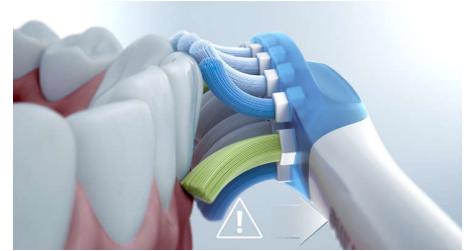

Ugrađeni senzor za pritisak

Možda vi nećete primijetiti da pritisćete prejako, no DiamondClean 9000 hoće. Ako trebate popustiti, glava četkice emitirat će pulsirajući zvuk. To je upozorenje da rad prepustite glavi četkice. 7 od 10 osoba smatra kako im je ova značajka omogućila bolje pranje zubi.