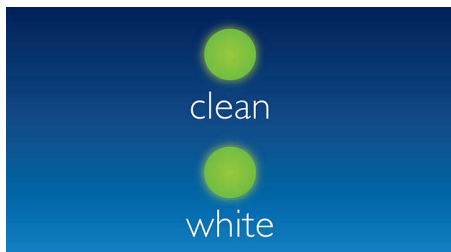

Način rada Clean and White

2 minute u načinu rada Clean, a zatim još 30 sekundi u načinu rada White koji je posebno namijenjen uočljivim prednjim zubima. Uklanja svakodnevne mrlje, kao što su mrlje od kave, čaja, duhana i crnog vina. Čini zube za 2 nijanse bjeljima u samo 2 tjedna.*