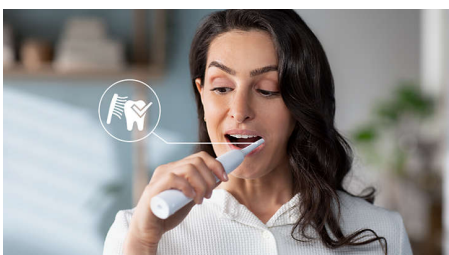

Osigurava vrhunsko čišćenje

- Do 3 puta bolje uklanjanje naslaga u odnosu na običnu četkicu za zube*
- Naša jedinstvena tehnologija pruža snažno, a ipak nježno čišćenje

Istaknute znač.

Napredna tehnologija Sonicare

Snažne vibracije vlakana potiskuju male mjehuriće duboko između zuba i uzduž linije desni za osvježavajući doživljaj. U samo 2 minute postići ćete ono što se standardnom četkicom postigne u mjesec dana.** 31 000 poteza četkicom u minuti čisti zube, razbija i uklanja naslage te tako pruža izvanredno svakodnevno čišćenje.

Štiti vaše desni

Ugrađeni senzor za pritisak automatski otkriva primijenjeni pritisak te vas upozorava i automatski smanjuje vibracije četkice radi

zaštite desni. Četkica će vas pulsirajućim zvukom podsjetiti da smanjite pritisak. 7 od 10 ljudi smatra da im je ta značajka pomogla da bolje četkaju zube.