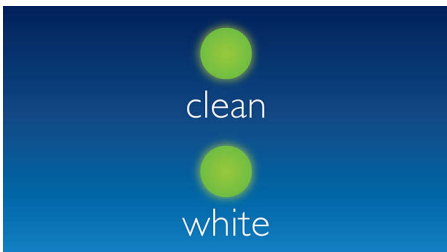

Načini rada Clean (čišćenje) i White (izbjeljivanje)

2 minute u načinu rada Clean (čišćenje) osiguravaju vrhunsko uklanjanje naslaga (vrijeme četkanja koje preporučuju stručnjaci). Način rada White (izbjeljivanje) uklanja površinske mrlje, posvjetljuje i polira zube.

Uklanja svakodnevne mrlje, kao što su mrlje od kave, čaja, duhana i crnog vina. Čini zube za 2 nijanse bjeljima u samo 2 tjedna.