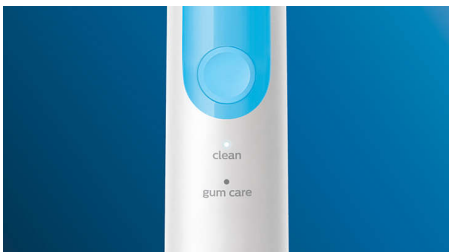

Načini rada Clean (čišćenje) i Gum Care (njeza desni)

Bilo da se želite usredotočiti na to da uklonite naslage ili da desni učinite zdravima i održite ih takvima, ova četkica ima način rada koji će vam odgovarati: način rada Clean (čišćenje) pruža superiorno čišćenje, dok način rada Gum Care (Njeza desni) dodaje još jednu minutu četkanja uz manju snagu kako biste nježno izmasirali desni.