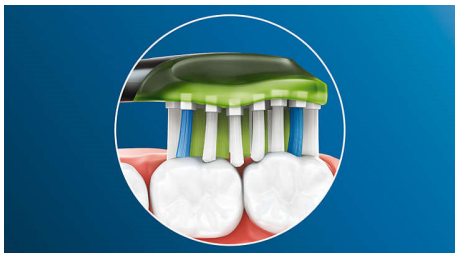

PHILIPS
sonicare

Izceltie produkti

Baltāki zobi īsā laikā

Philips Sonicare Premium White birstes uzgaļa centrā blīvi izvietotie sari noņem aplikumu, kā arī ēdienu un dzērienu radītos plankumus uz zobu virsmas. Birstes uzgaļa elastīgās sānu malas ļauj sariem pielāgoties jūsu zobu un smaganu neatkārtotajam formai un nodrošināt rūpīgu un dziļu tīrīšanu, kā arī žilbinošāku smaīdu tikai 3 dienu laikā.

Adaptīvās tīrīšanas tehnoloģija

Ar mūsu adaptīvās tīrīšanas tehnoloģiju tīrīšanas process katru reizi ir individuāli pielāgots tieši jums. Premium White birstes uzgaļa mīkstās un elastīgās gumijas sānu malas pielāgojas jūsu mutes dobumam. Birstes sari pielāgojas jūsu smaganām un zobiem, nodrošinot līdz pat 4 reizēm vairāk saskares ar virsmu** nekā standarta birstes uzgalim. Tas ļauj nodrošināt rūpīgāku un dziļāku tīrīšanu pat grūti aizsniedzamās vietās. Adaptīvās tīrīšanas tehnoloģija ļauj saudzīgi tīrīt gar smaganu līniju, kā arī absorbēt pārmērīgu spiedienu tīrīšanas laikā un nodrošina patīkamas slaukošas kustības, kas sniedz izcilu tīrīšanas rezultātu.

Atvadies no zobu aplikuma

Ar Premium White jūs iegūsiet izcilu tīrīšanas rezultātu un zobu ikdienas balināšanu. Birstes uzgaļa elastīgā forma palīdz likvidēt līdz pat 10 reizēm vairāk aplikuma**** no zobu virsmas un gar smaganu līniju, nodrošinot rūpīgu un dziļu tīrīšanas rezultātu, ko iespējams gan saskaņot, gan sajūst.