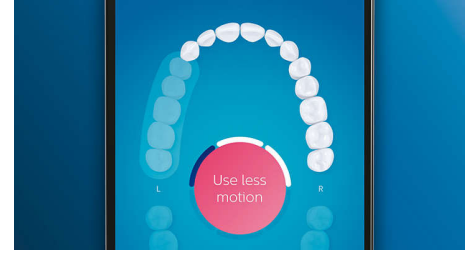

Brzo izbjeljivanje zubi

Postavite glavu četkice W3 Premium White za uklanjanje površinskih mrlja i otkrivanje svog

najblijeg osmijeha. Zahvaljujući gusto raspoređenim vlaknima za uklanjanje mrlja u sredini, klinički dokazano uklanja do 100 % više mrlja u samo tri dana.**

Četkica za jezik TongueCare+

Postavite četku za jezik TongueCare+ i nježno uklonite bakterije koje uzrokuju loš zadah iz pora jezika. 240 posebno dizajniranih mikrovlakana ući će između svih izbočina i nabora na vašem jeziku, uklanjajući bakterije i ostatke koji uzrokuju zadah.

HX9924/47

Nemojte propustiti nijedno mjesto

Aplikacija Philips Sonicare dat će vam do znanja kad ste temeljito očistili zube i pomoći vam da ih četkate bolje i redovitije.

Lakoća čišćenja

Kada imate električnu četkicu, pustite joj da odradi svoje. U dršku smo ugradili senzor za agresivno četkanje kao nježni podsjetnik da smanjite agresivno četkanje. Tako možete poboljšati svoju tehniku i postići nježnije, učinkovitije čišćenje.