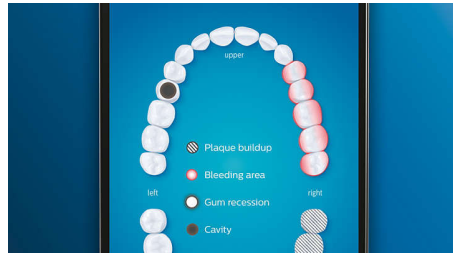

Fokusna područja i postavljanje ciljeva

Postoje li problematična područja na koja vam je stomatolog skrenuo pažnju? Označite ćemo ih na 3D karti usne šupljine u aplikaciji i podsjetit ćemo vas da se posebno koncentrirate na ta područja.

HX9924/47