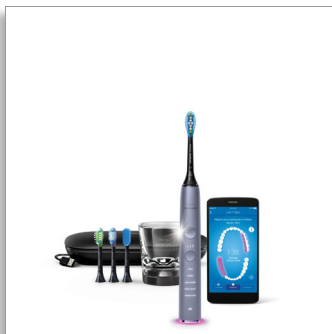

Philips Sonicare
DiamondClean Smart
Sonična električna četkica s
aplikacijom

Personalizirane upute

Pametni senzori glave četkice
Pametno prepoznavanje glave
četkice
5 načina rada, 3 intenziteta

HX9924/47

Naša najbolja četkica dosad, za sveobuhvatnu oralnu higijenu

Oslonite se na 100 % pokrivenost koju pruža

DiamondClean Smart naša je najbolja četkica za zube, za sveobuhvatnu oralnu higijenu. Četiri vrhunske glave četkice omogućit će vam da se usredotočite na sve aspekte oralnog zdravlja, a napredna tehnologija senzora daje vam prilagođene povratne informacije i upute.