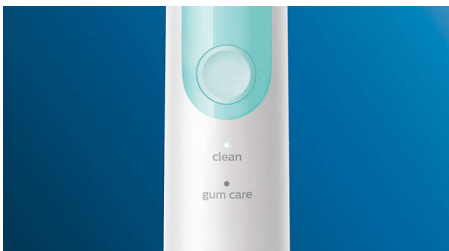

Načini rada Clean (čišćenje) i Gum Care (njege desni)

Bilo da se želite usredotočiti na to da uklonite naslage ili da desni učinite zdravima i održite ih takvima, ova četkica ima način rada koji će vam

odgovarati: način rada Clean (čišćenje) pruža superiorno čišćenje, dok način rada Gum Care (Njege desni) dodaje još jednu minutu četkanja uz manju snagu kako biste nježno izmasirali desni.