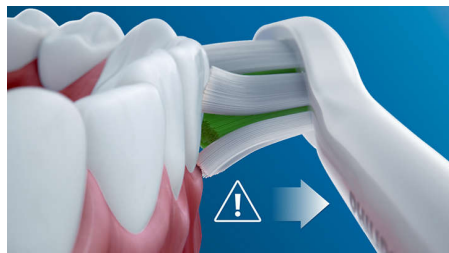

Pratite jačinu pritiska tijekom pranja zuba

Previše snažnim četkanjem zuba možete oštetiti zube i desni. Kako biste to spriječili, Philips Sonicare ProtectiveClean emitira nježni pulsirajući zvuk kao podsjetnik da trebate ublažiti pritisak.