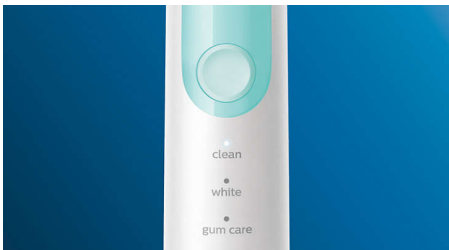

Tri načina rada

Ova četkica za zube omogućuje vam prilagodavanje četkanja vlastitim potrebama uz izbor od tri načina rada. Način rada Clean (čišćenje) standardni je način rada za superiorno čišćenje. White (izbjeljivanje) je idealan način rada za uklanjanje površinskih mrlja. Način rada Gum Care (Njega desni) dodaje još jednu minutu četkanja uz smanjenu snagu kako biste nježno masirali desni.