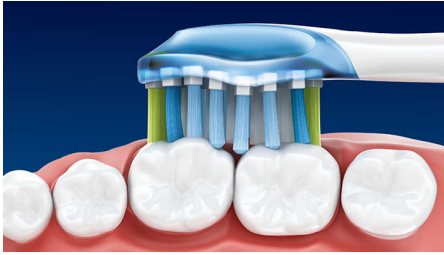

- Glava četkice AdaptiveClean
- Prilagodljivi doživljaji četkanja
- Patentirana tehnologija četkice za zube Sonicare

Offers a customized brushing experience

- Novi Deep Clean (dubinsko čišćenje): jednostavno rješavanje problematičnih područja

Istaknute znač.

Glava četkice AdaptiveClean

Meke, fleksibilne bočne strane napravljene od gume omogućavaju vlaknima da se prilagode jedinstvenom obliku pacijentovih zuba i desni kako bi se postigao 4x veći dodir s površinom*. Fleksibilnost glave četkice pomaže vlaknima da nježno prate liniju desni i apsorbiraju suvišan pritisak prilikom četkanja. Poboljšani pokret četkanja pruža jedinstven osjećaj u ustima i superiorno čišćenje uzduž linije desni i na teško dostupnim područjima*. Dokazano uklanja do 10x više naslaga s teško dostupnih mjesta u odnosu na običnu četkicu*.

Glava četkice InterCare

Izuzetno dugačka, vrlo gusta vlakna dosežu dublje između zuba i pomažu ukloniti znatno više naslaga*. Idealno za pacijente čije desni krvare ili koji imaju veći rizik od upale desni.