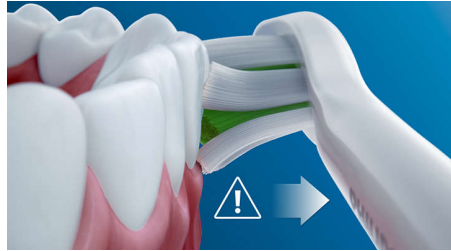

Pratite jačinu pritiska tijekom pranja zuba

Previše snažnim čišćenjem zuba možete oštetiti zube i desni. Kako biste to spriječili, Philips Sonicare ProtectiveClean emitira nježni pulsirajući zvuk kao podsjetnik da trebate ublažiti pritisak.