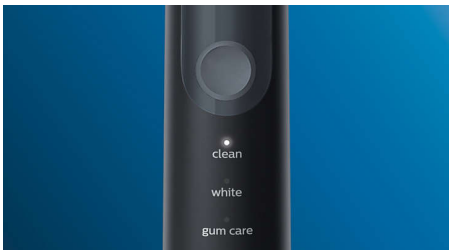

Tri načina rada

Ova četkica za zube omogućuje vam prilagodavanje četkanja vlastitim potrebama uz izbor od tri načina rada. Način rada Clean (čišćenje) standardni je način rada za superiorno čišćenje. White (izbjeljivanje) je idealan način rada za uklanjanje površinskih mrlja. Način rada Gum Care (Njega desni) dodaje još jednu minutu četkanja uz smanjenu snagu kako biste nježno masirali desni.