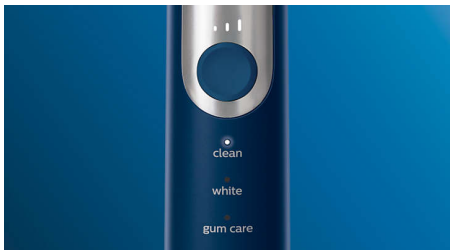

Četkajte onako kako želite

Ova četkica za zube omogućuje vam prilagodavanje četkanja uz izbor od tri načina rada i tri intenziteta. Način rada Clean (čišćenje) standardni je način rada za superiorno čišćenje. White (izbjeljivanje) je idealan način rada za uklanjanje površinskih mrlja. Način rada Gum Care (Njega desni) dodaje još jednu minutu četkanja uz smanjenu snagu kako biste nježno masirali desni. Tri intenziteta omogućuju vam promjenu redoslijeda "višeg" i "nižeg" radi usklađivanja s intenzitetima slijeva nadesno.