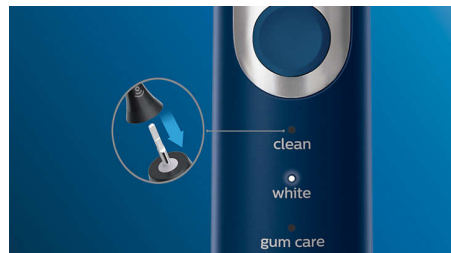

Uparivanje načina rada i intenziteta

Pitate se koji način rada i intenzitet odabrati? Više se ne morate pitati. Značajka BrushSync uparivanja načina rada govori vašoj pametnoj dršci koju glavu upotrebljavate. Primjerice, ako postavite glavu četkice za njegu desni, vaša će

četkica znati da treba odabrati optimalan način rada i intenzitet za desni. Sve što trebate je pritisnuti gumb za uključivanje/isključivanje.