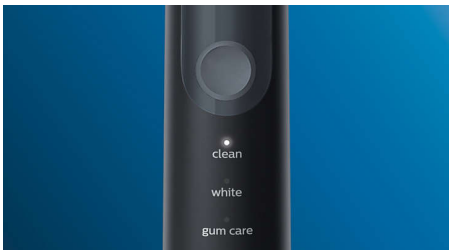

PHILIPS

sonicare

Sonična električna
četkica za zube

ProtectiveClean
5100

Ugrađeni senzor za pritisak

3 načina rada

1 značajka BrushSync

Putna torbica

Prilagodene vama

- Poticaj za temeljito četkanje
- Olakšava vam putovanja
- Uvijek ćete znati kad trebate zamijeniti glave četkice

Innovative technology

- Daje vam do znanja kad prejako pritišćete
- Napredna sonična tehnologija četkice Sonicare tvrtke Philips
- Povezuje pametnu dršku četkice i pametne glave četkice

Optimizirajte pranje zuba

- Birajte između tri načina rada

Istaknute znač.

Prirodno bjelji zubi

Postavite glavu četkice W2 Optimal White za uklanjanje površinskih mrlja i otkrivanje bjeljeg osmijeha. Zahvaljujući gusto raspoređenim vlaknima za uklanjanje mrlja u sredini, klinički dokazano izbjeljuje zube u samo tjedan dana.

Tri načina rada

Ova četkica za zube omogućuje vam prilagodavanje četkanja vlastitim potrebama uz izbor od tri načina rada. Način rada Clean (čišćenje) standardni je način rada za superiorno čišćenje. White (izbjeljivanje) je idealan način rada za uklanjanje površinskih mrlja. Način rada Gum Care (Njega desni) dodaje još jednu minutu četkanja uz smanjenu snagu kako biste nježno masirali desni.