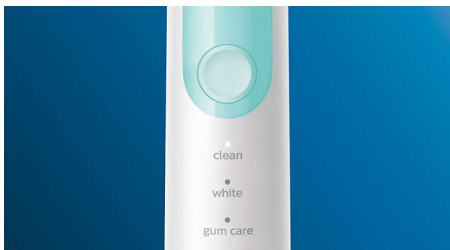

PHILIPS

sonicare

Sonische, elektrische tandenborstel

ProtectiveClean 5100

Ingebouwde poetsdruksensor

3 standen

1 x BrushSync-functie

Reisetui

Innovatieve technologie

- Laat u weten wanneer u te hard poetst
- Philips Sonicare geavanceerde sonische technologie
- Verbindt de slimme tandenborstel met slimme opzetborstels

Optimaliseer het poetsen

- Keuze uit drie poetsstanden

Kenmerken

Natuurlijk wittere tanden

Gebruik de W2 Optimal White-opzetborstel om tandaanslag te verwijderen en uw stralende glimlach terug te toveren. Het is klinisch bewezen dat de dicht op elkaar geplaatste borstelharen de tanden binnen een week witter maken.

Drie poetsstanden

Deze tandenborstel kunt u aanpassen aan uw eigen poetsbehoefte dankzij de drie verschillende poetsstanden. De Clean-poetsstand is voor superieure reiniging. White is de ideale stand voor het verwijderen van tandaanslag. En Gum Care voegt een extra minuut poetsen met minder kracht toe, zodat u uw tandvlees zachtjes kunt masseren.