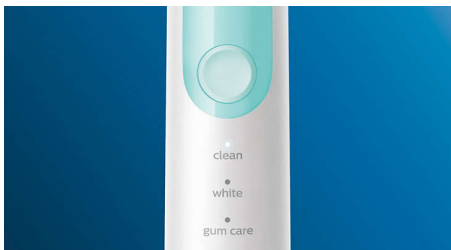

PHILIPS

sonicare

Sonische, elektrische tandenborstel

ProtectiveClean 5100

Ingebouwde poetsdruksensor

3 standen

1 x BrushSync-functie

Reisetui

Innovatieve technologie

- Laat u weten wanneer u te hard poetst
- Philips Sonicare geavanceerde sonische technologie
- Verbindt de slimme tandenborstel met slimme opzetborstels

Optimaliseer het poetsen

- Keuze uit drie poetsstanden

Kenmerken

Natuurlijk wittere tanden

Gebruik de W2 Optimal White-opzetborstel om tandaanslag te verwijderen en uw stralende glimlach terug te toveren. Het is klinisch bewezen dat de dicht op elkaar geplaatste borstelharen de tanden binnen een week witter maken.

Drie poetsstanden

Deze tandenborstel kunt u aanpassen aan uw eigen poetsbehoefte dankzij de drie verschillende poetsstanden. De Clean-poetsstand is voor superieure reiniging. White is de ideale stand voor het verwijderen van tandaanslag. En Gum Care voegt een extra minuut poetsen met minder kracht toe, zodat u uw tandvlees zachtjes kunt masseren.