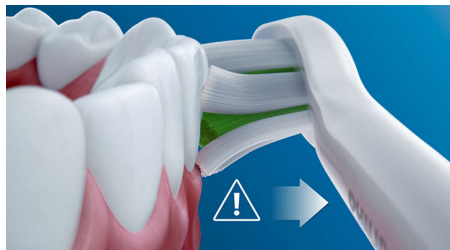

Pratite jačinu pritiska tijekom pranja zuba

Previše snažnim četkanjem zuba možete oštetiti zube i desni. Kako biste to spriječili, Philips Sonicare ProtectiveClean emitira nježni pulsirajući zvuk kao podsjetnik da trebate ublažiti pritisak.