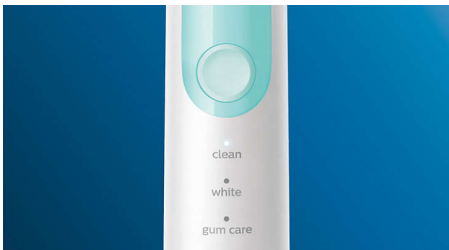

PHILIPS

sonicare

Sonična električna
četkica za zube

ProtectiveClean
5100

Ugrađeni senzor za pritisak

3 načina rada

1 značajka BrushSync

Putna torbica

Innovative technology

- Daje vam do znanja kad prejako pritišćete
- Uvijek ćete znati kad trebate zamijeniti glave četkice
- Napredna sonična tehnologija četkice Sonicare tvrtke Philips
- Povezuje pametnu dršku četkice i pametne glave četkice

Optimizirajte pranje zuba

- Birajte između tri načina rada

Istaknute znač.

Prirodno bjelji zubi

Postavite glavu četkice W2 Optimal White za uklanjanje površinskih mrlja i otkrivanje bjeljeg osmijeha. Zahvaljujući gusto raspoređenim vlaknima za uklanjanje mrlja u sredini, klinički dokazano izbjeljuje zube u samo tjedan dana.

Tri načina rada

Ova četkica za zube omogućuje vam prilagodavanje četkanja vlastitim potrebama uz izbor od tri načina rada. Način rada Clean (čišćenje) standardni je način rada za superiorno čišćenje. White (izbjeljivanje) je idealan način rada za uklanjanje površinskih mrlja. Način rada Gum Care (Njega desni) dodaje još jednu minutu četkanja uz smanjenu snagu kako biste nježno masirali desni.